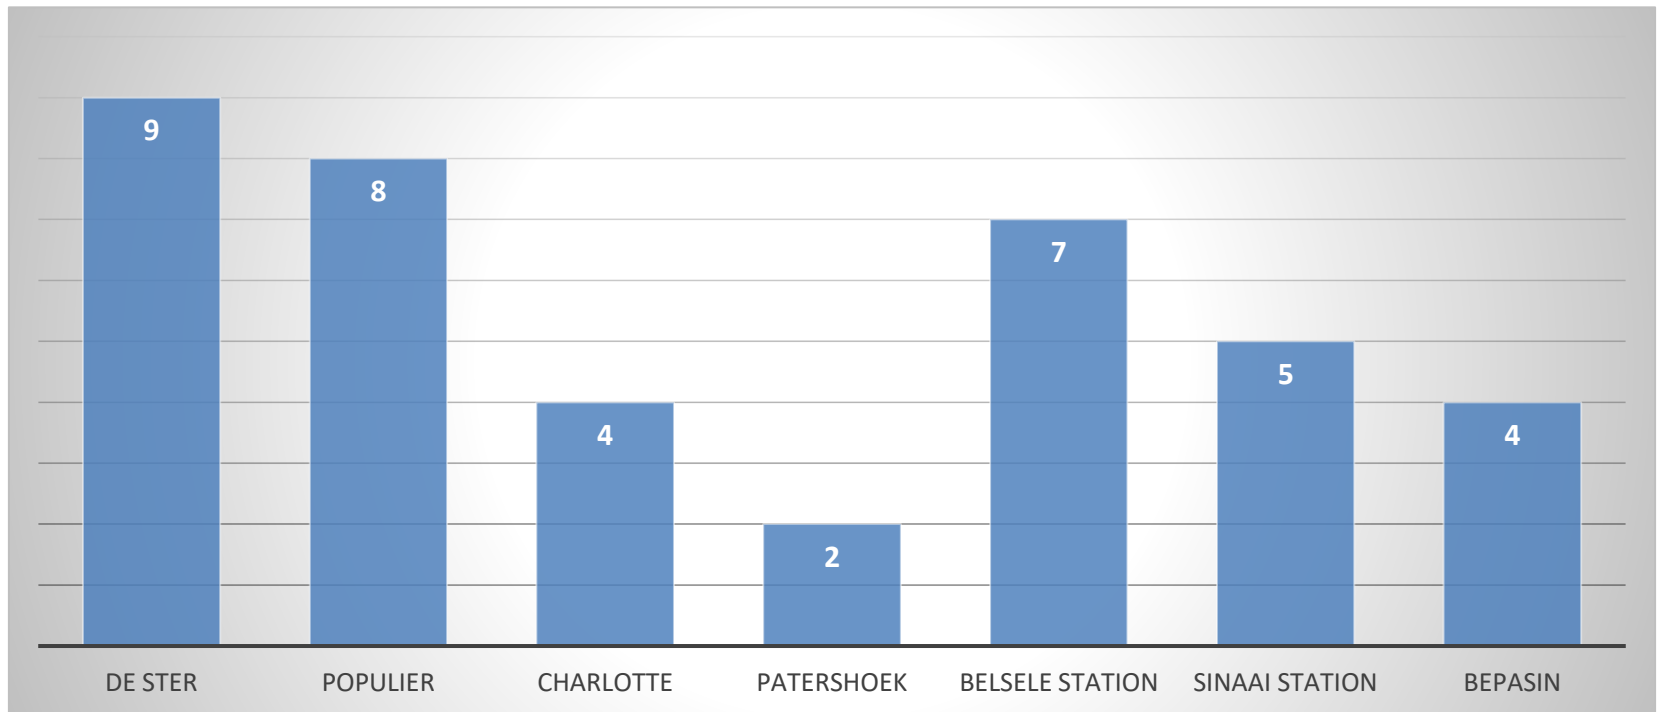

BIN-alarmeringen

Dringende BIN-alarmeringen in 2024

BIN Belsele Station: 8 alarmeringen