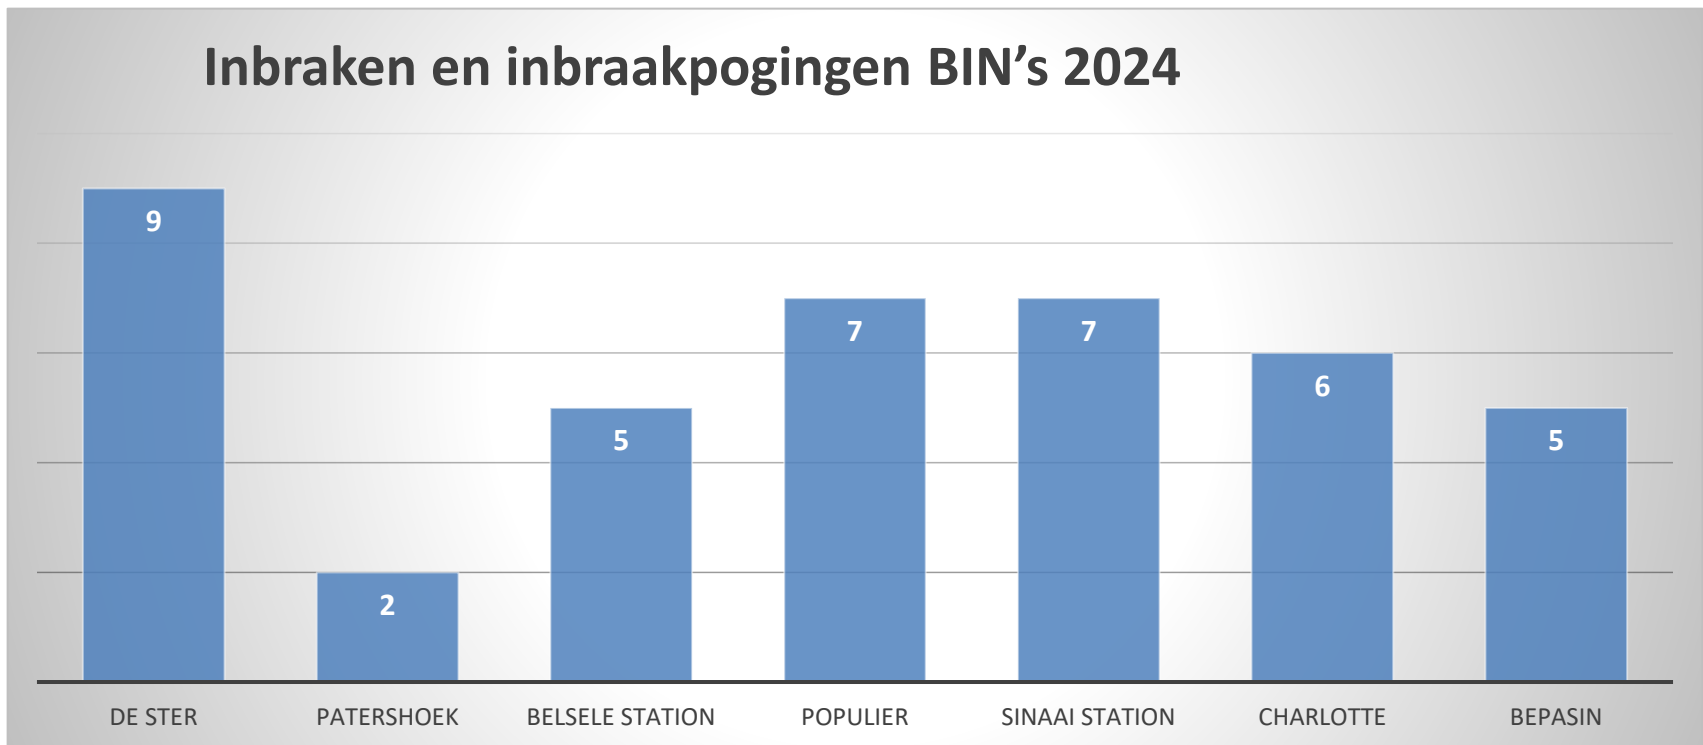

- Meldingen te lang na de feiten.
- Te algemene meldingen.
- Meldingen via mail of sociale media.
- Meldingen niet rechtstreeks aan 101/112.

BIN Belsele Station

Gebied:

- Belseledorp (van St-Andriesstr. tot Vijverstr.)
- Biekorfstraat
- Eindestraat
- Gavermolenstraat (tot aan St-Andriesstr.)
- Heiakker
- Hof Van Belsele
- Hommelstraat
- Hulstendreef
- Kasteeldreef
- Kerkstraat
- Kleemstraat
- Kouterdreef
- Koutermolenstraat
- Kouterwegel
- Kuilstraat
- Mierenneststraat
- Molendreef
- Molenwijk
- Puidreef
- Sint-Andriesstraat
- Vijverstraat
- Waterjufferstraat

Cijfers inbraken

Cijfers inbraken 2024

Inbraken in BIN-gebied: 41

- BIN Belsele Station: 5 inbraken in 2024 (194 op heel grondgebied)

2025: 1 inbraak in de Heiakker

Cijfers inbraken 2024

Inbraken in BIN-gebied: 21 % van de inbraken in een BIN-gebied