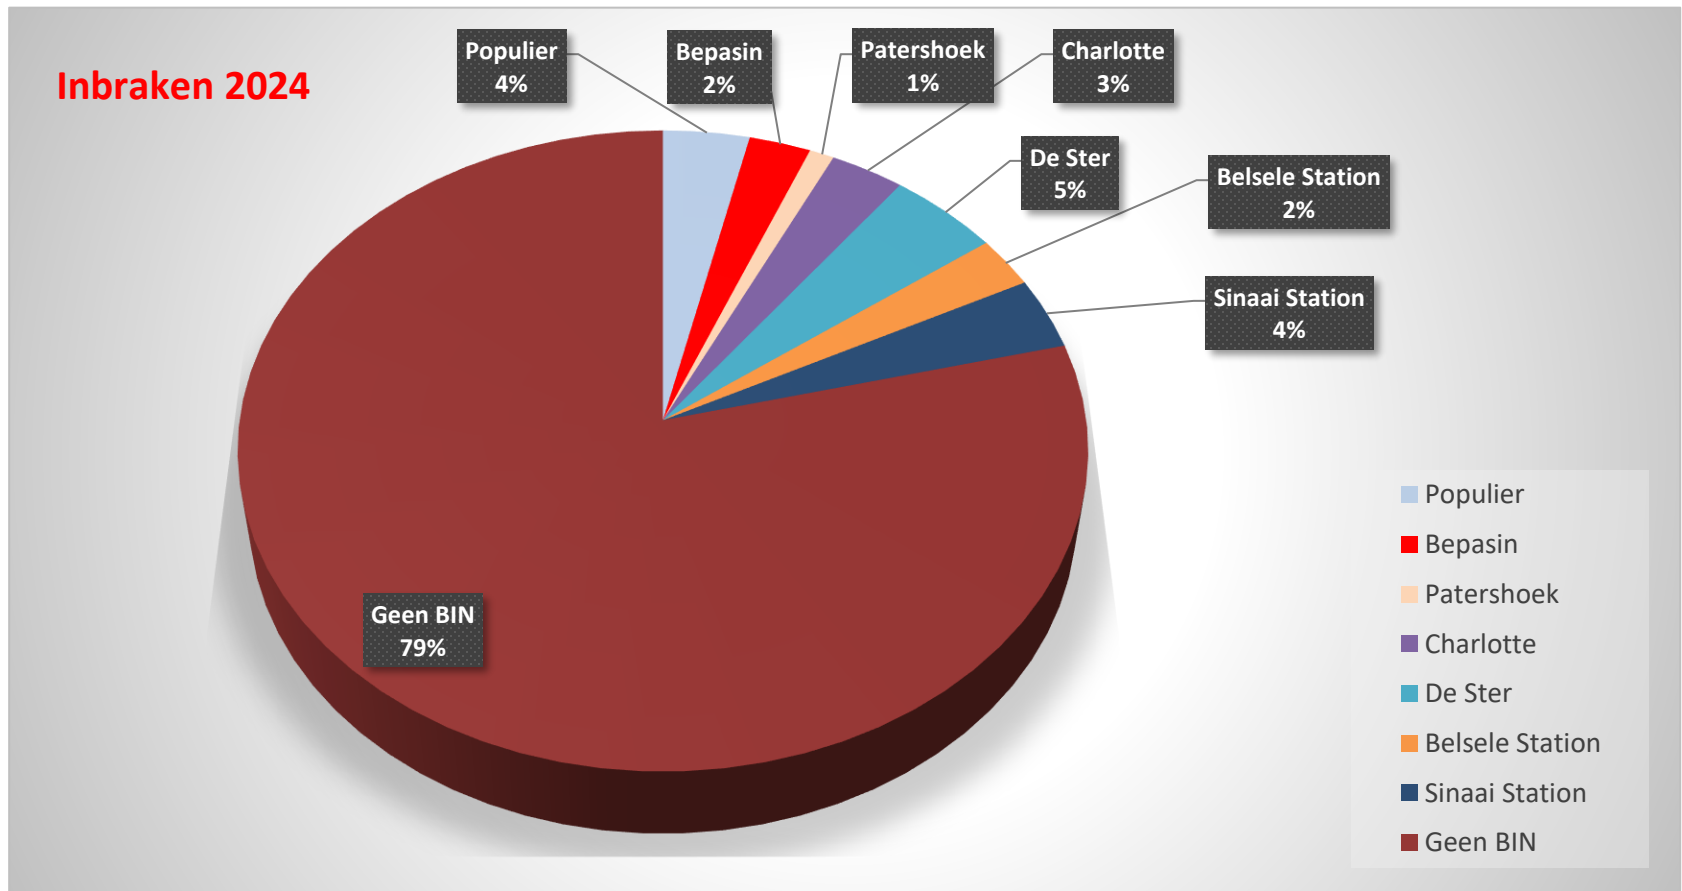

- Meldingen te lang na de feiten.
- Te algemene meldingen.
- Meldingen via mail of sociale media.
- Meldingen niet rechtstreeks aan 101/112.

BIN Belsele Station

Gebied:

- Belseledorp (van St-Andriesstr. tot Vijverstr.)
- Biekorfstraat
- Eindestraat
- Gavermolenstraat (tot aan St-Andriesstr.)
- Heiakker
- Hof Van Belsele
- Hommelstraat
- Hulstendreef
- Kasteeldreef
- Kerkstraat
- Kleemstraat
- Kouterdreef
- Koutermolenstraat
- Kouterwegel
- Kuilstraat
- Mierenneststraat
- Molendreef
- Molenwijk
- Puidreef
- Sint-Andriesstraat
- Vijverstraat
- Waterjufferstraat

Cijfers inbraken

Cijfers inbraken 2024

Inbraken in BIN-gebied: 41

- BIN Belsele Station: 5 inbraken in 2024 (194 op heel grondgebied)

2025: 1 inbraak in de Heiakker

Cijfers inbraken 2024

Inbraken in BIN-gebied: 21 % van de inbraken in een BIN-gebied

BIN-alarmeringen

Dringende BIN-alarmeringen in 2024

BIN Belsele Station: 8 alarmeringen

BIN-alarmeringen

Dringende berichten in 2024

BIN Belsele Populier: 7

Datum	Info
11/07	Verdacht persoon Heiakker
18/07	Verdacht persoon Waterjufferstraat
03/08	Inbraak Bosstraat
31/08	Verdacht persoon – spreekt gebrekkig Nederlands, zou in panne staan met de fiets
02/11	Inbraak Heiakker
13/11	Verdachte personen met doeken rond het gezicht in de Kleemstraat
30/11	Inbraak Eikenlaan