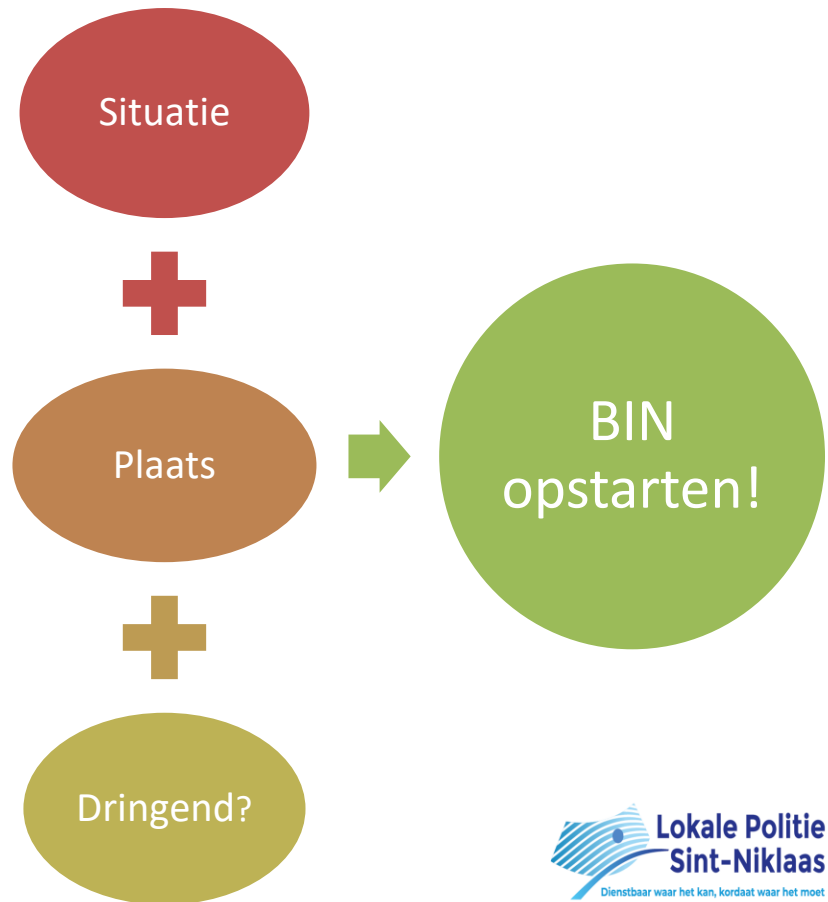

Hoe werkt het?

Dringende berichtgeving

Melding

- BIN-lid, buur of passant ziet iets verdachts
- Belt het noodnummer 101

CICOV

- Noodcentrale Oost-Vlaanderen (CICOV) maakt inschatting of opstart nuttig is
- Indien ja: BIN wordt geactiveerd via het Be-Alert platform

BE-Alert

- Alle BIN-leden ontvangen gelijktijdig een gesproken bericht
- Via Be-Alert via het oproepnummer **0477 77 77 55**
Tip: steek dit in je contacten als 'BIN-oproep'

Hoe werkt het?

Melding

Beschrijving van de situatie:

- Welke feiten doen zich voor?
- Is er een beschrijving (voertuig, verdachte, ...)

Doet het zich voor in het BIN-gebied?

Wanneer deden de feiten zich voor?

Hoe werkt het?

Niet-dringende berichtgeving

Wat werkt niet?

- Meldingen te lang na de feiten.
- Te algemene meldingen.
- Meldingen via mail of sociale media.
- Meldingen niet rechtstreeks aan 101/112.

BIN Belsele Station

Gebied:

- Belseledorp (van St-Andriesstr. tot Vijverstr.)
- Biekorfstraat
- Eindestraat
- Gavermolenstraat (tot aan St-Andriesstr.)
- Heiakker
- Hof Van Belsele
- Hommelstraat
- Hulstendreef
- Kasteeldreef
- Kerkstraat
- Kleemstraat
- Kouterdreef
- Koutermolenstraat
- Kouterwegel
- Kuilstraat
- Mierenneststraat
- Molendreef
- Molenwijk
- Puidreef
- Sint-Andriesstraat
- Vijverstraat
- Waterjufferstraat