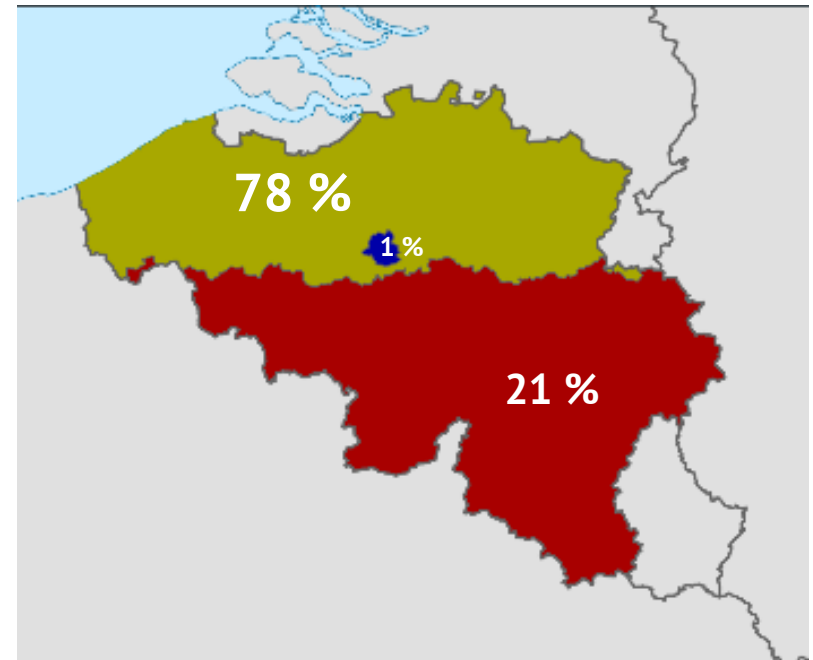

BIN Belsele Station

INFOVERGADERING

24-04-2025

AGENDA

- Wat is een BIN?
- Cijfers BIN-gebied 2024
- Oplichting via internet – Antonio De Geest
- Netwerkmoment & drink

Wat is een BIN?

- **B**uurt **I**nformatie **N**etwerk
- Samenwerkingsverband tussen burgers, lokale politie en stadsbestuur
- Informatie uitwisselen
- In een bepaalde buurt of wijk

SITUATIE BELGIË

1.505 BIN's (situatie eind 2022)

- Vlaanderen : 1.169 BIN's
- Wallonië : 321 BIN's
- Brussel : 15 BIN's

SITUATIE SINT-NIKLAAS

6 BIN's:

- BIN Belsele Populier
- BIN Patershoek
- BIN Charlotte
- BIN De Ster
- BIN Belsele Station
- BIN Sinaai Station