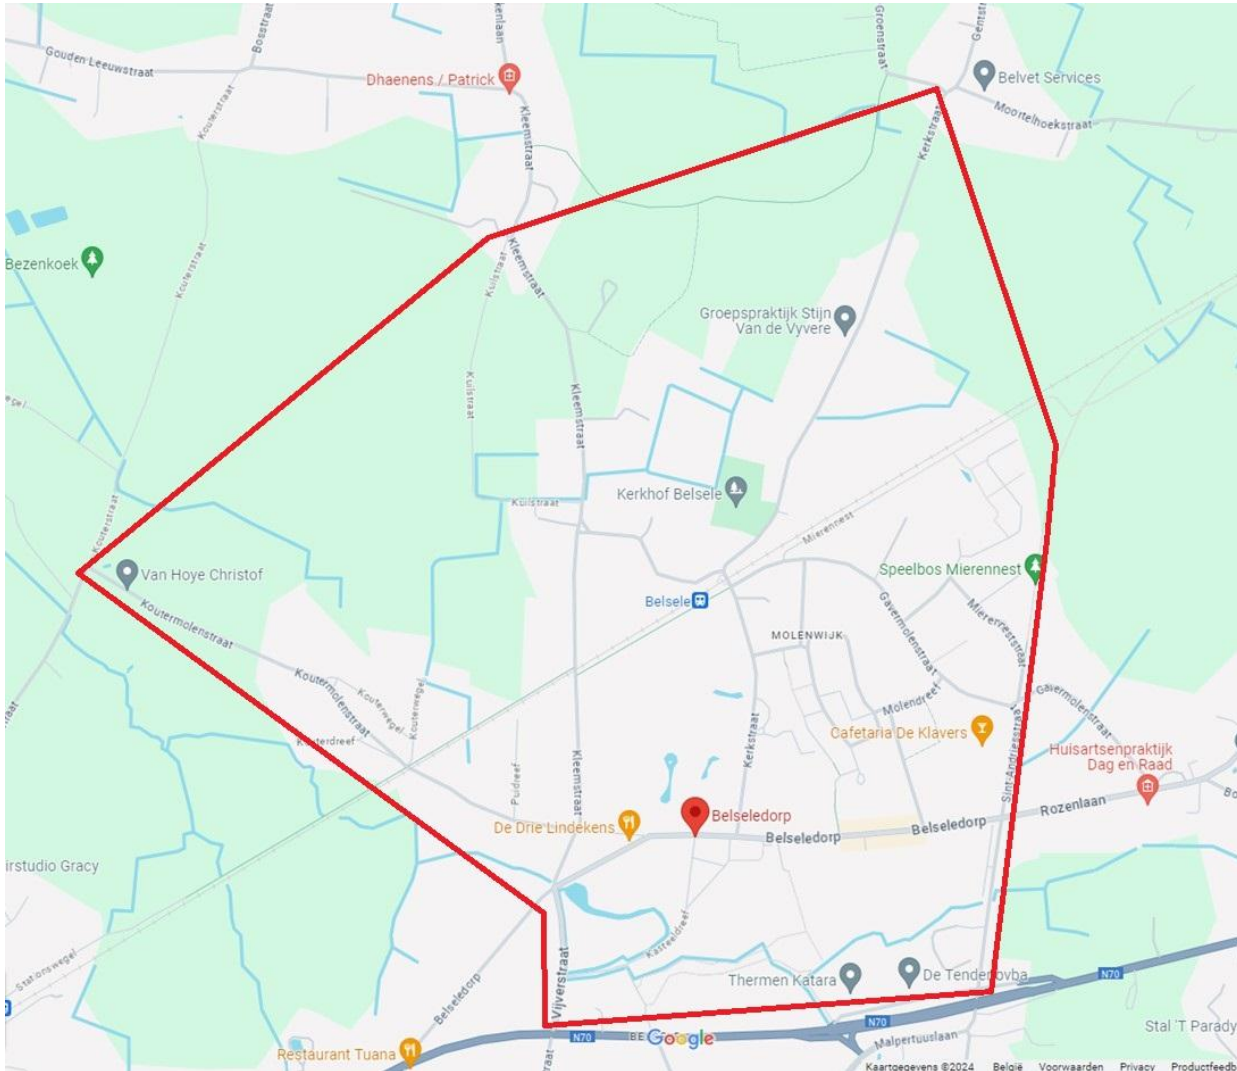

- Meldingen te lang na de feiten.
- Te algemene meldingen.
- Meldingen via mail of sociale media.
- Meldingen niet rechtstreeks aan 101/112.

BIN Belsele Station

Gebied:

- Belseledorp (van St-Andriesstr. tot Vijverstr.)
- Biekorfstraat
- Eindestraat
- Gavermolenstraat (tot aan St-Andriesstr.)
- Heiakker
- Hof Van Belsele
- Hommelstraat
- Hulstendreef
- Kasteeldreef
- Kerkstraat
- Kleemstraat
- Kouterdreef
- Koutermolenstraat
- Kouterwegel
- Kuilstraat
- Mierenneststraat
- Molendreef
- Molenwijk
- Puidreef
- Sint-Andriesstraat
- Vijverstraat
- Waterjufferstraat