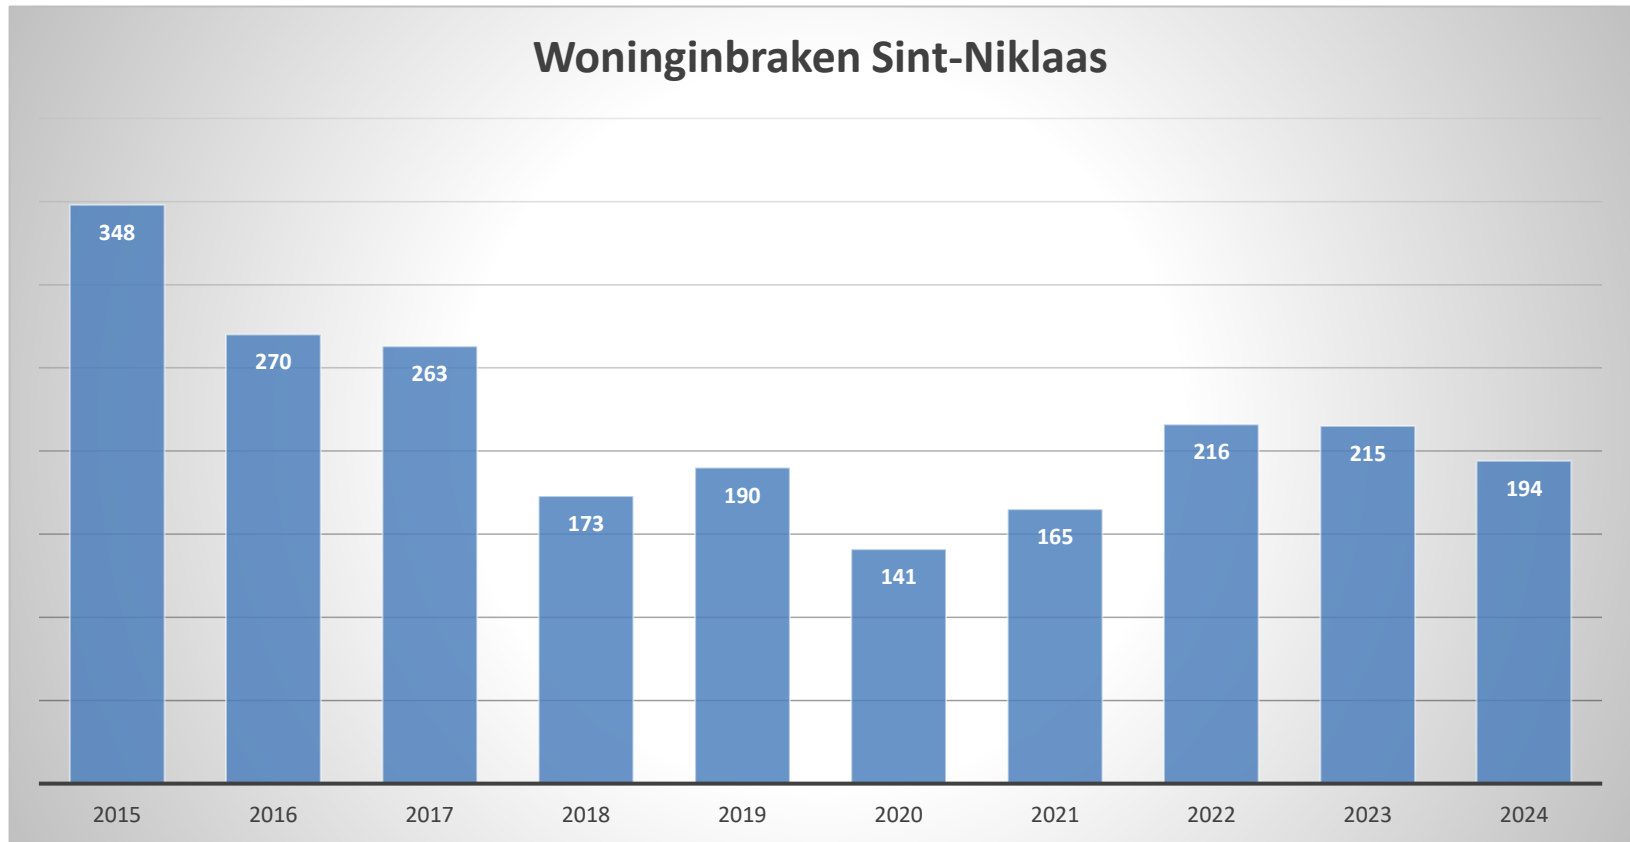

- Meldingen te lang na de feiten.
- Te algemene meldingen.
- Meldingen via mail of sociale media.
- Meldingen niet rechtstreeks aan 101/112.

BIN Belsele Station

Gebied:

- Belseledorp (van St-Andriesstr. tot Vijverstr.)
- Biekorfstraat
- Eindestraat
- Gavermolenstraat (tot aan St-Andriesstr.)
- Heiakker
- Hof Van Belsele
- Hommelstraat
- Hulstendreef
- Kasteeldreef
- Kerkstraat
- Kleemstraat
- Kouterdreef
- Koutermolenstraat
- Kouterwegel
- Kuilstraat
- Mierenneststraat
- Molendreef
- Molenwijk
- Puidreef
- Sint-Andriesstraat
- Vijverstraat
- Waterjufferstraat

Cijfers inbraken

Cijfers inbraken 2024

Inbraken in BIN-gebied: 41

- BIN Belsele Station: 5 inbraken in 2024 (194 op heel grondgebied)

2025: 1 inbraak in de Heiakker

Cijfers inbraken 2024

Inbraken in BIN-gebied: 21 % van de inbraken in een BIN-gebied