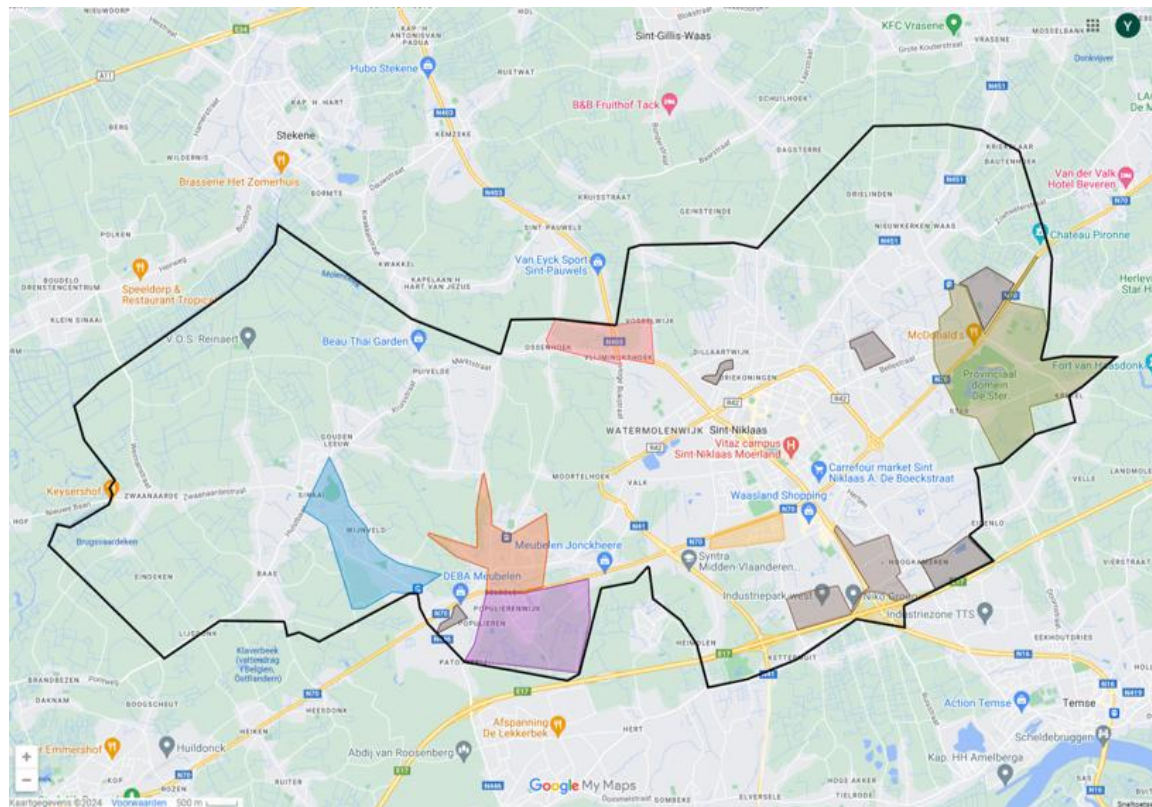

SITUATIE SINT-NIKLAAS

6 BIN's:

- BIN Belsele Populier
- BIN Patershoek
- BIN Charlotte
- BIN De Ster
- BIN Belsele Station
- BIN Sinaai Station

1 BIN in oprichting:

- BIN De Klomp

1 BIN-Z

- BIN-Z Bepasin (bedrijvenparken)